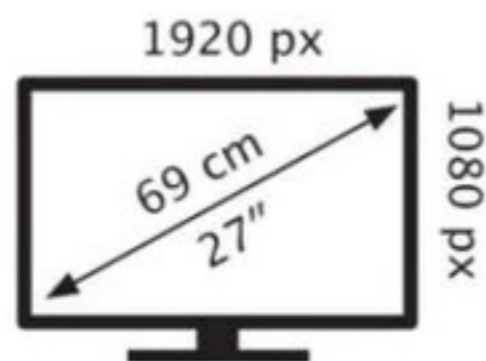

# ENERG

acer

CB272

**26** kWh/1000h

2019/2013